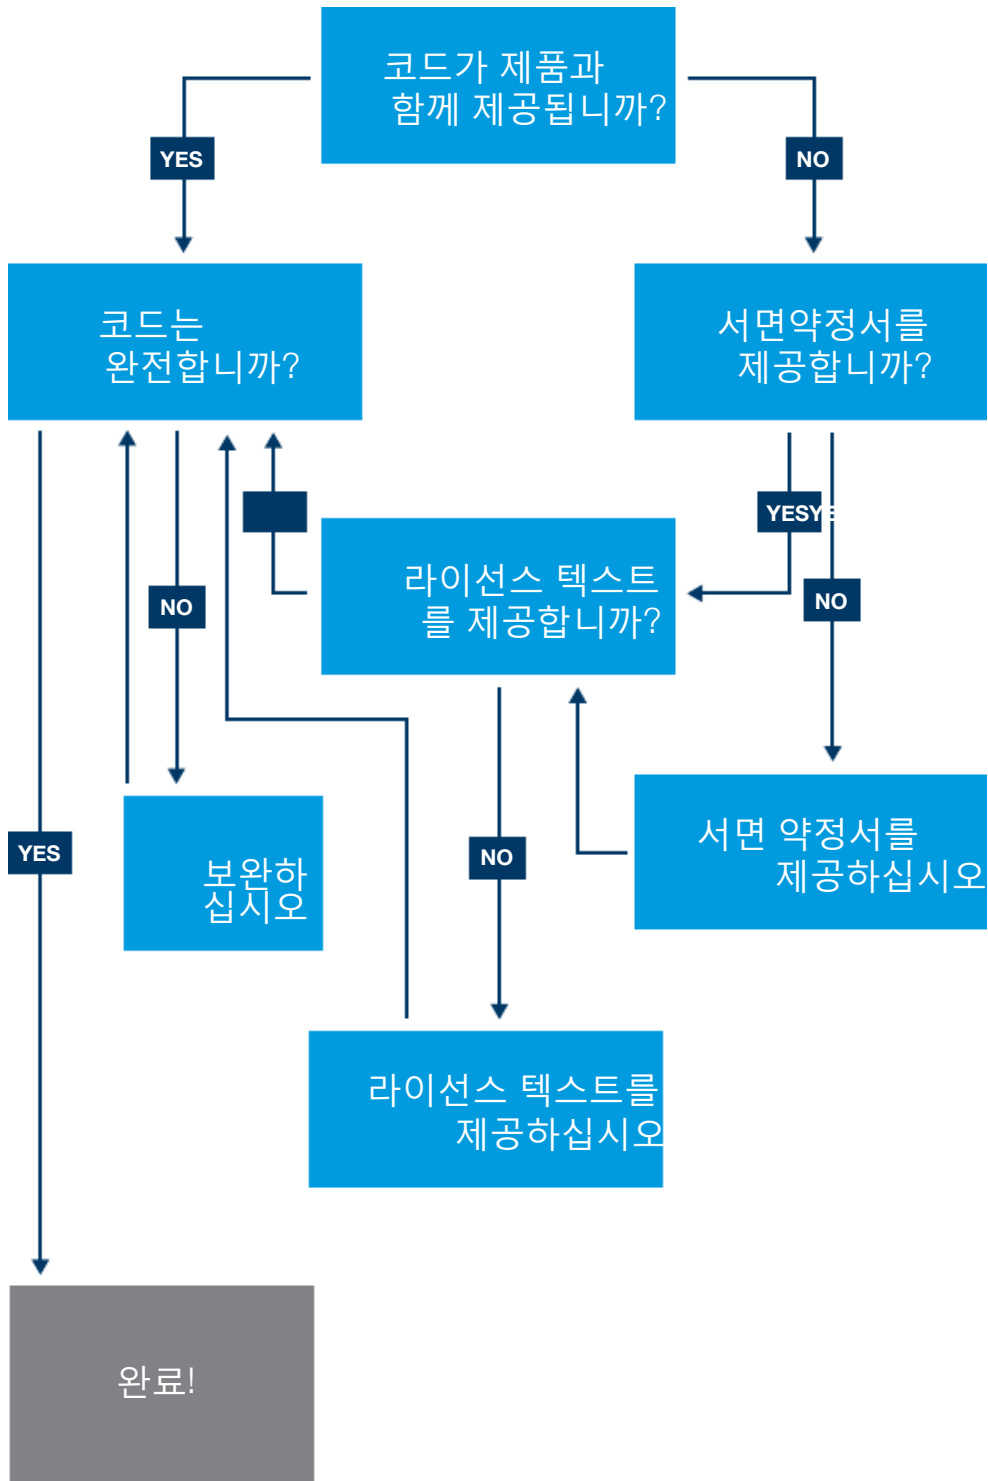

순서도 #0: 일반 승인 순서도

With thanks to Royal Philips Electronics

순서도 #1: 어떻게 배포합니까?

순서도 #2: 오프라인 배포

순서도 #3: 펌웨어 업데이트

순서도 #4: OTA (Over The Air)

순서도 #5: LGPL 코드