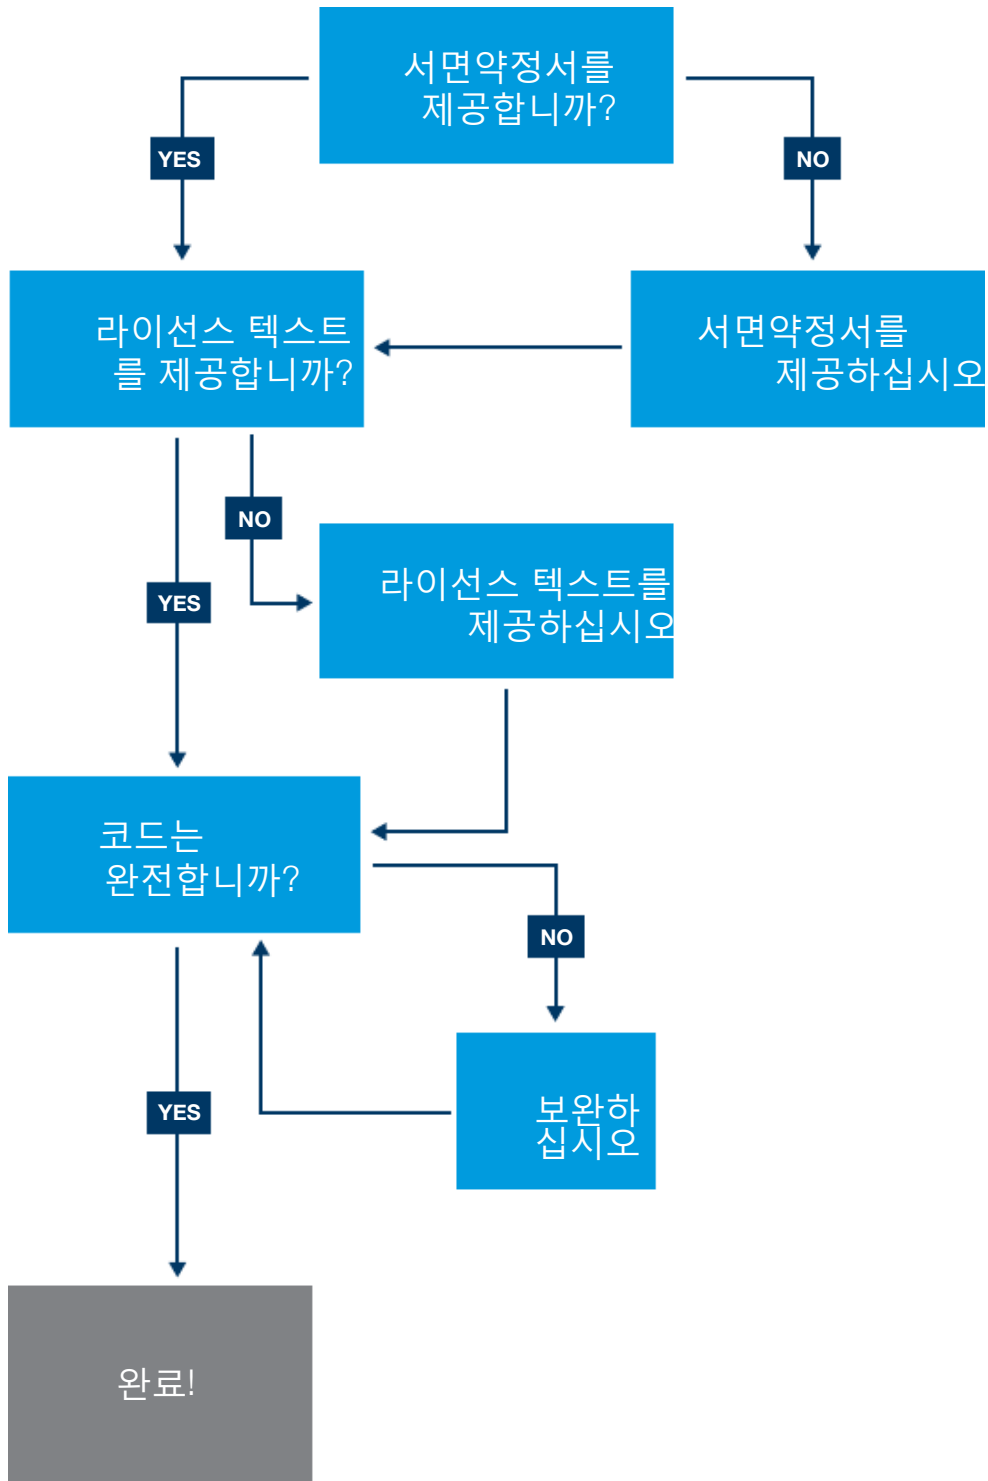

순서도 #0: 일반 승인 순서도

With thanks to Royal Philips Electronics

순서도 #1: 어떻게 배포합니까?

순서도 #2: 오프라인 배포

순서도 #3: 펌웨어 업데이트

순서도 #4: OTA (Over The Air)

순서도 #5: LGPL 코드