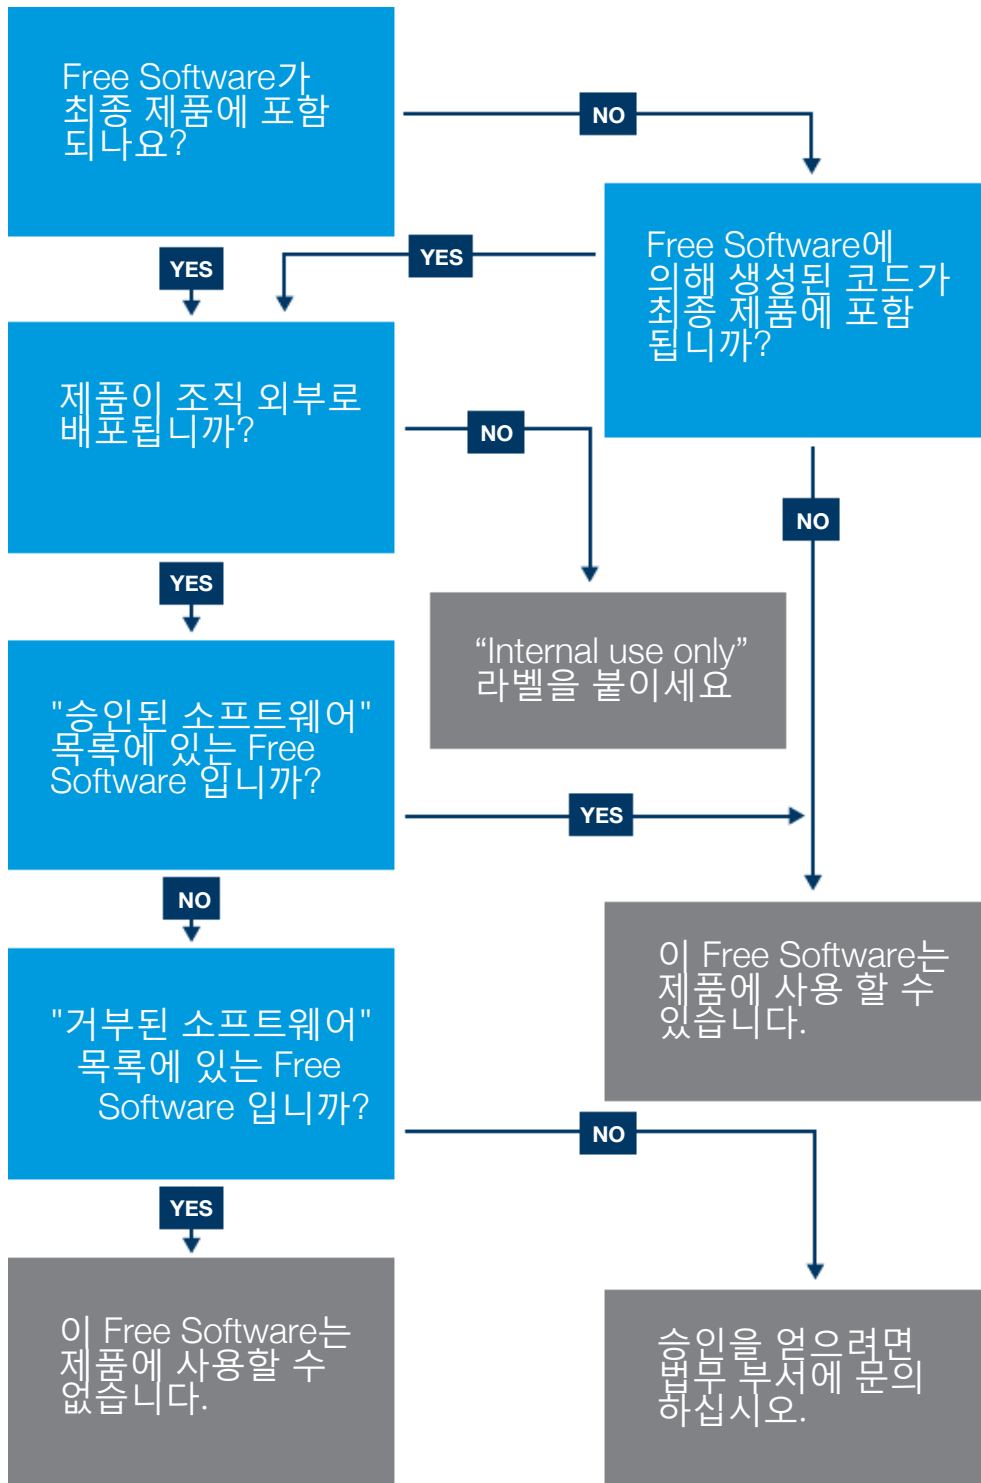

순서도 #0: 일반 승인 순서도

With thanks to Royal Philips Electronics

순서도 #1: 어떻게 배포합니까?

순서도 #2: 오프라인 배포

순서도 #3: 펌웨어 업데이트

순서도 #4: OTA (Over The Air)

순서도 #5: LGPL 코드