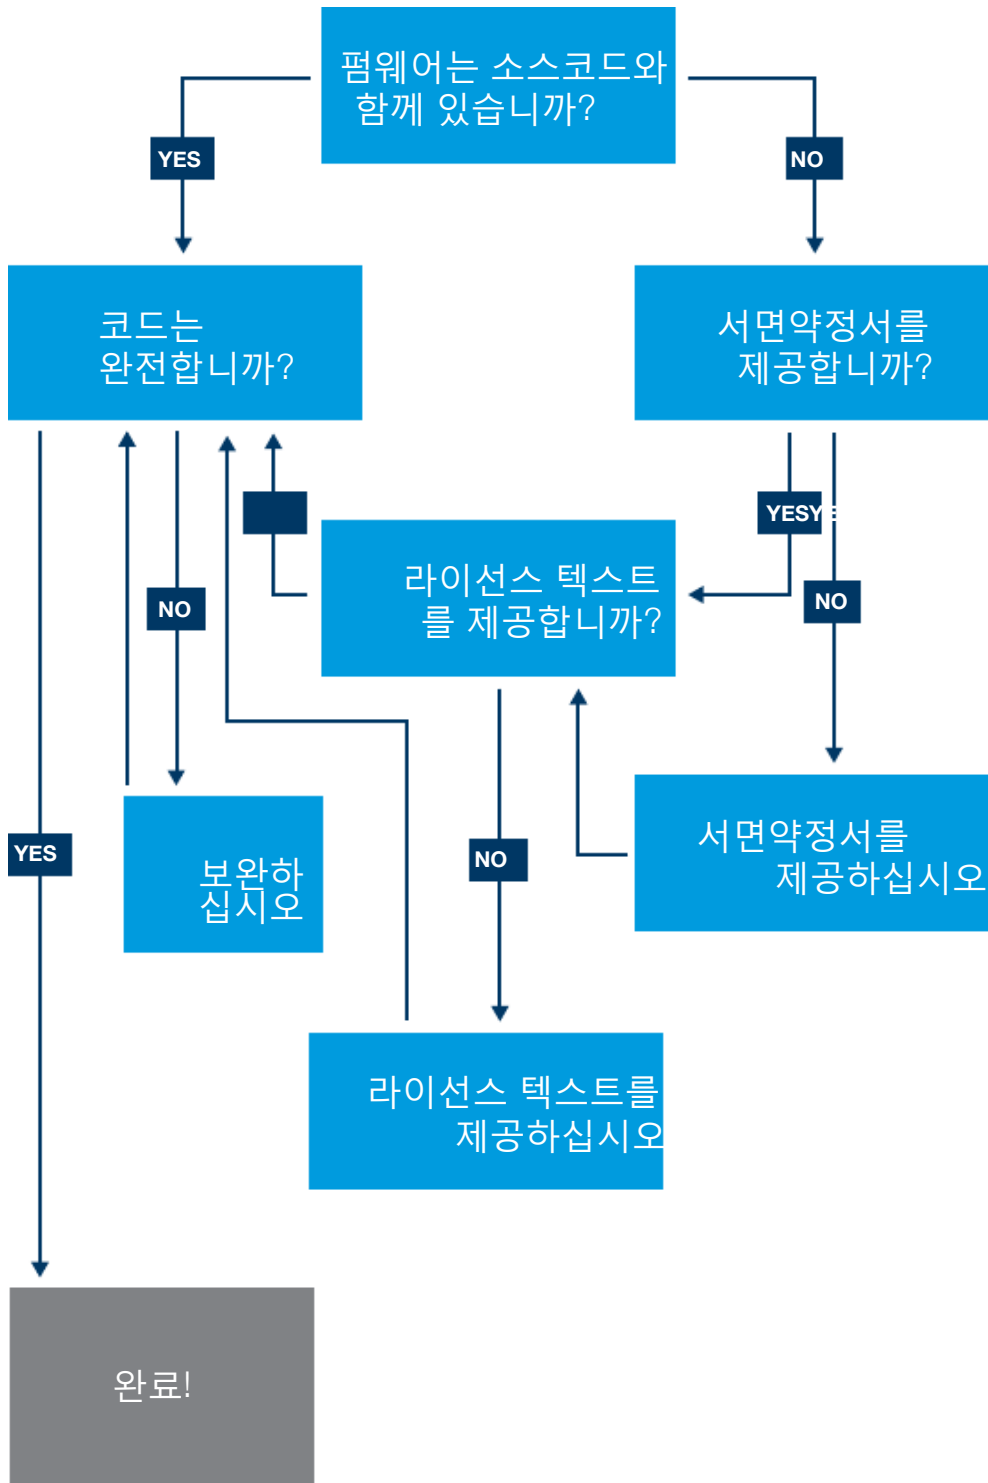

순서도 #0: 일반 승인 순서도

With thanks to Royal Philips Electronics

순서도 #1: 어떻게 배포합니까?

순서도 #2: 오프라인 배포

순서도 #3: 펌웨어 업데이트

순서도 #4: OTA (Over The Air)

순서도 #5: LGPL 코드