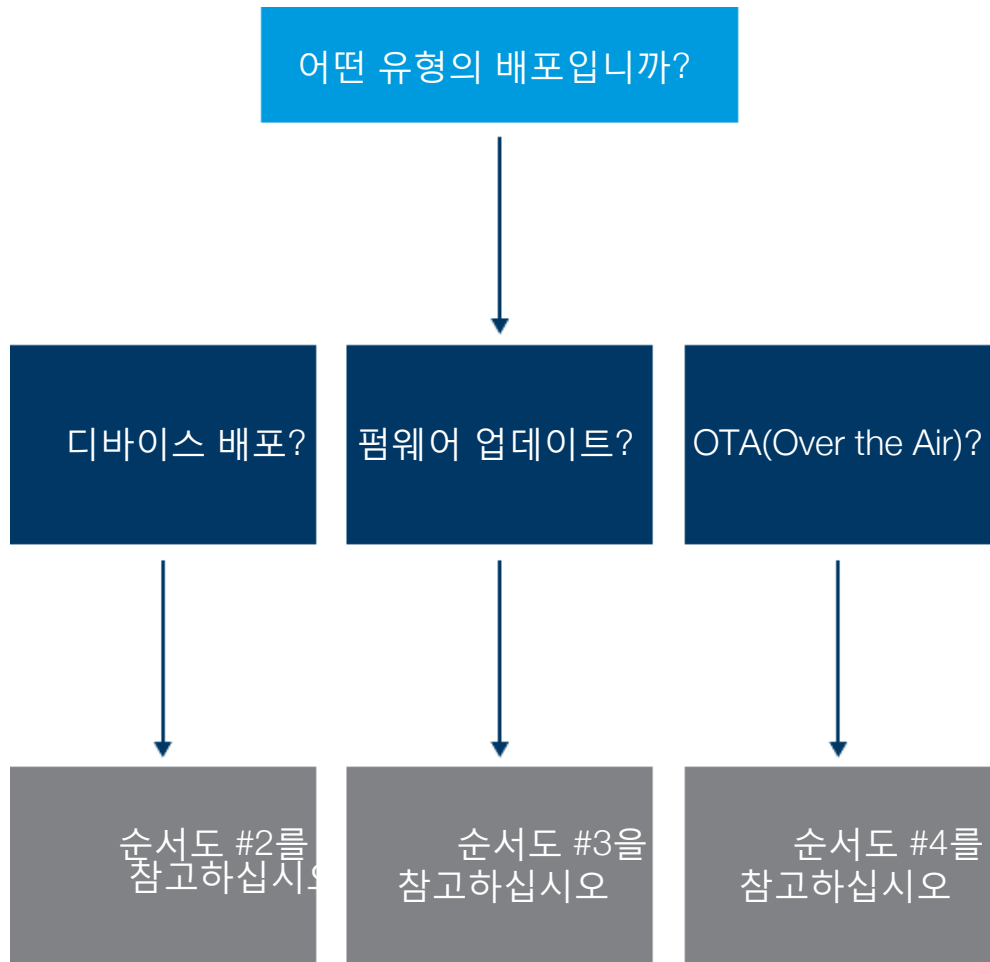

순서도 #0: 일반 승인 순서도

With thanks to Royal Philips Electronics

순서도 #1: 어떻게 배포합니까?

순서도 #2: 오프라인 배포

순서도 #3: 펌웨어 업데이트

순서도 #4: OTA (Over The Air)

순서도 #5: LGPL 코드